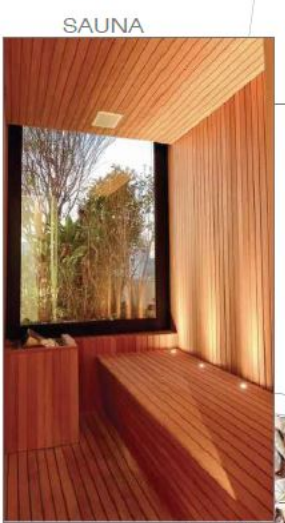

BAÑO GIMNASIO
 2 LAVABOS INTEGRADOS SALVATORI PIETRA D'AVOLA
 BAÑERA PIBA MARMI SIMPLE ELIPSE NERO MARQUINA
 GRIFERIA SALVATORI
 INODORO SUSPENDIDO SHUI CONFORT LAVAGNA MARMER
 CIELO

ACABADOS PLANTA SÓTANO
 ESCALA: 1/50
 AM Arquitectos