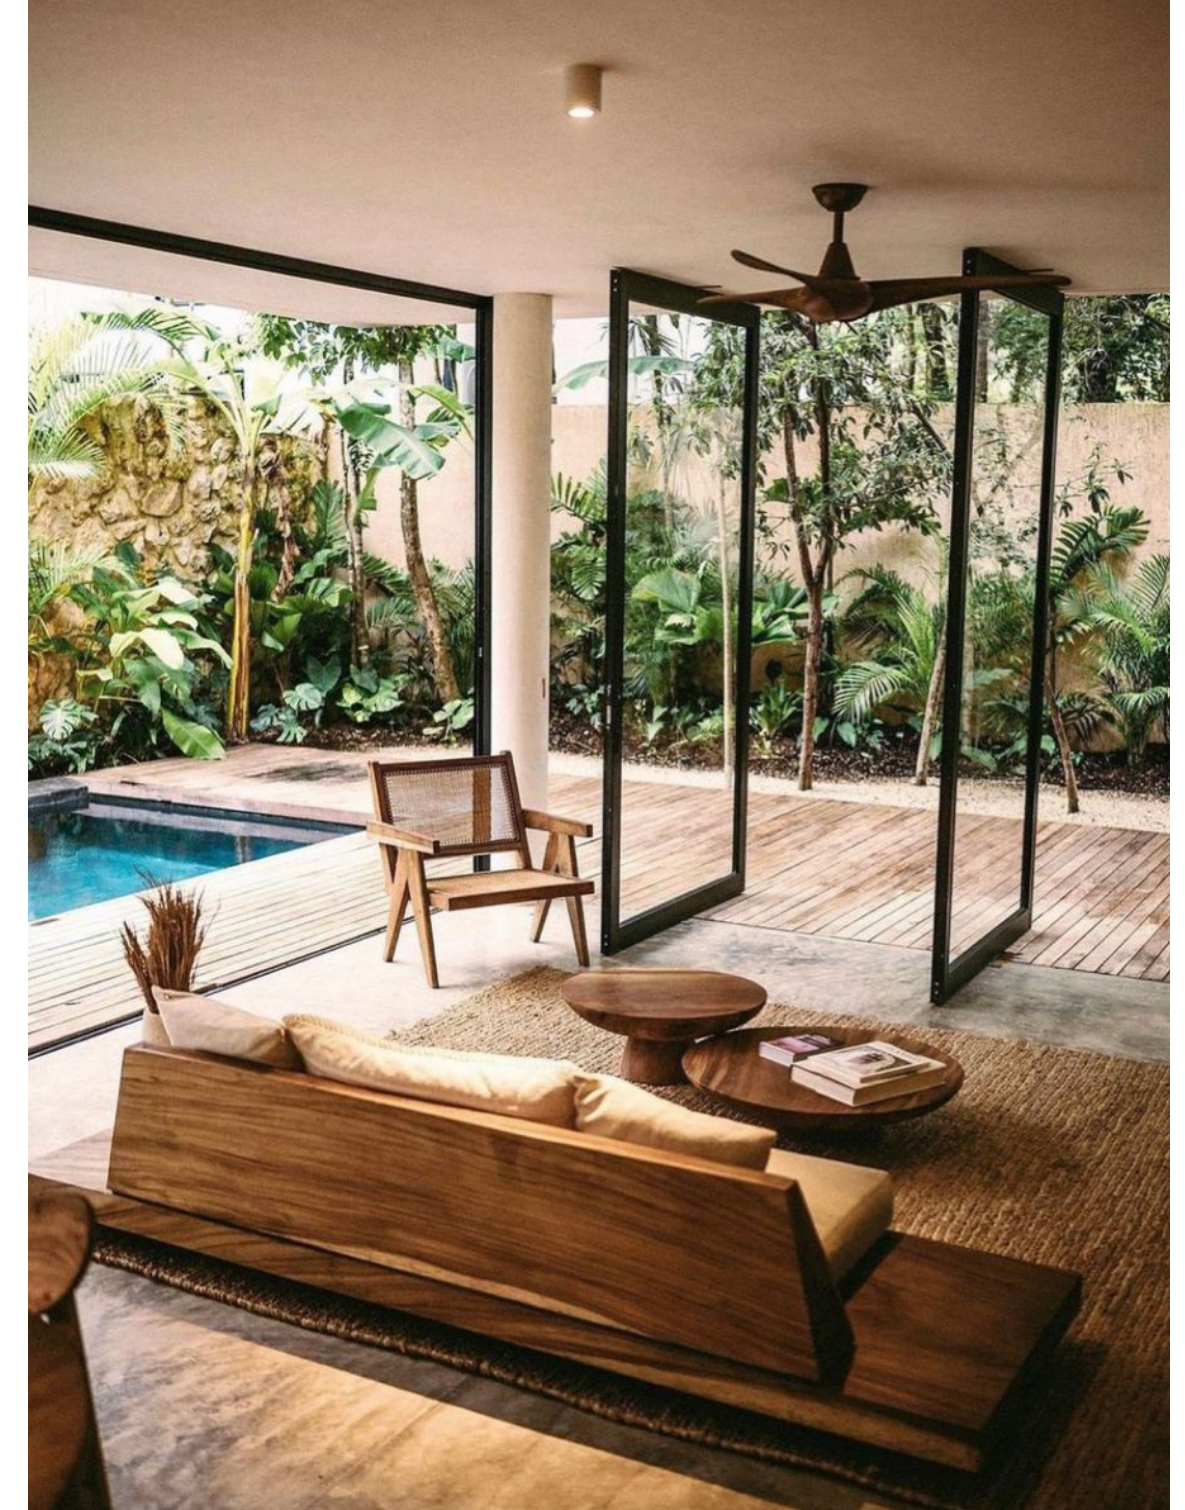

INSPIRACIÓN